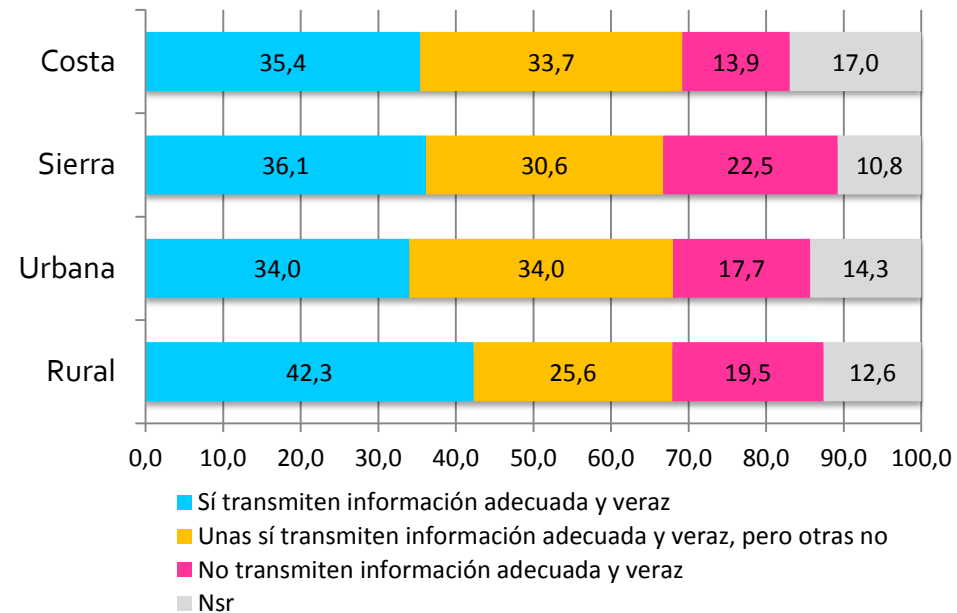

¿Usted considera que las radios de esta localidad transmiten información adecuada y veraz, o no transmiten información adecuada y veraz?

2248 personas encuestadas en todas las provincias de la costa y sierra, urbana/rural.
 Margen de error nacional $\pm 2,07$; nivel de confianza 95%.