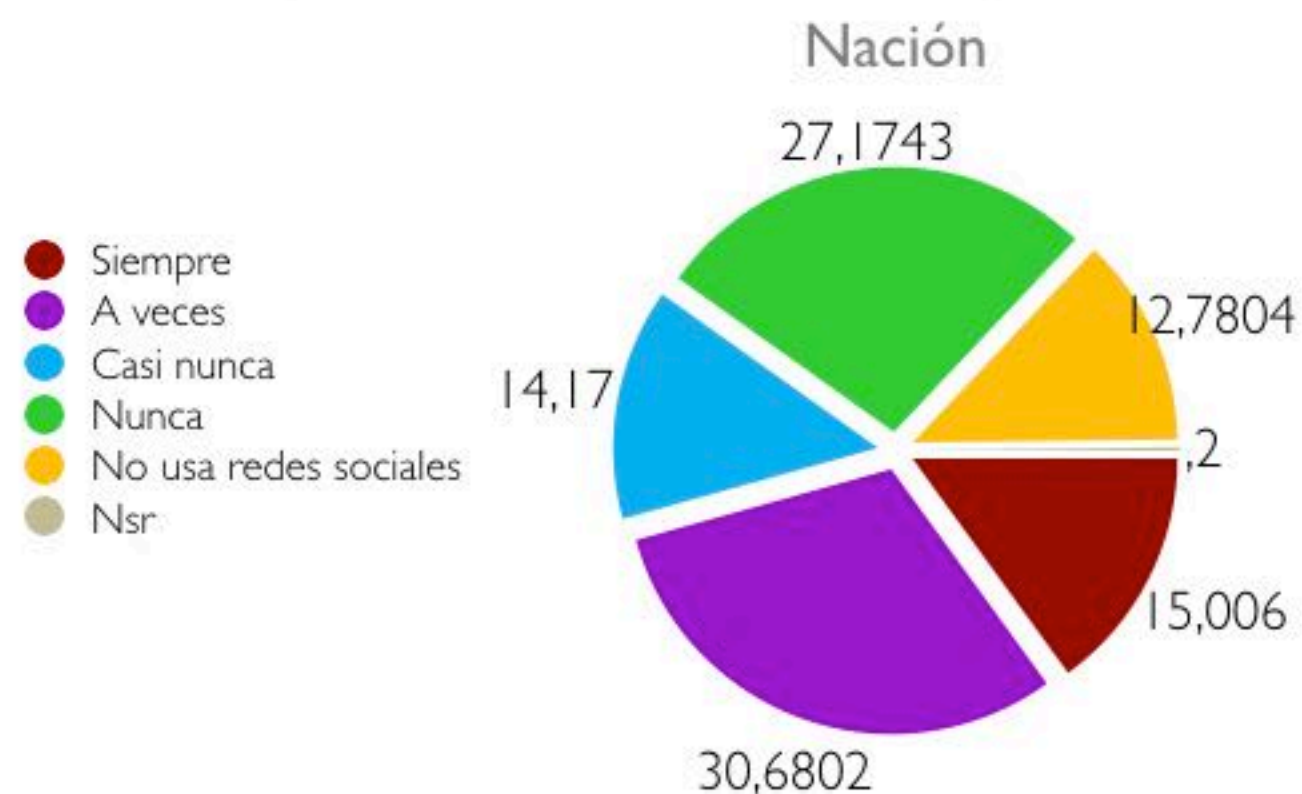

¿Usa las redes sociales para enterarse de la noticias políticas del país?

Personajes de política ecuatoriana más seguidos en redes: Lenin Moreno, Rafael Correa, Guillermo Lasso (suman 17% del total)

	Siempre	A veces	Casi nunca	Nunca	No usa redes sociales	Nsr
Guayas	21,6	37,8	14,6	22,5	3,5	0,0
Pichincha	15,8	29,5	12,8	21,2	20,2	0,5
Guayaquil	22,6	42,2	11,1	20,2	3,9	0,0
Quito	16,3	30,3	12,3	22,0	18,5	0,6
Babahoyo	9,4	25,2	8,4	35,9	21,1	0,0
Latacunga	14,0	32,3	8,8	30,3	14,5	0,0