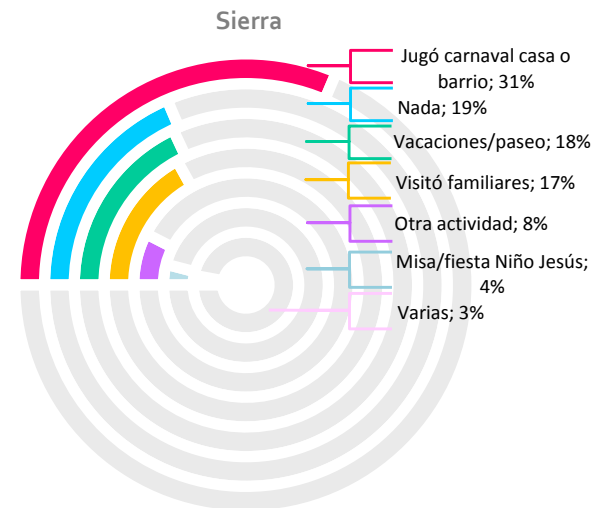

¿Qué hizo durante el feriado de carnaval?

Total Nación

1785 personas encuestadas en todas las provincias de la costa y sierra, urbana/rural.
Margen de error nacional +2,32 ; nivel de confianza 95%.