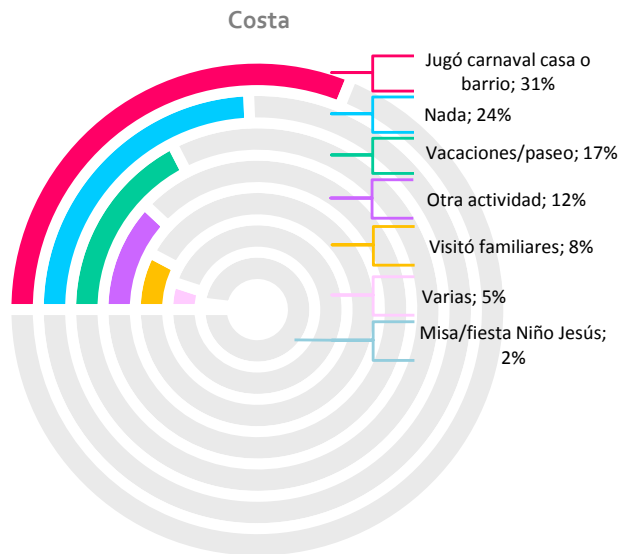

¿Qué hizo durante el feriado de carnaval?

Total Nación

1785 personas encuestadas en todas las provincias de la costa y sierra, urbana/rural.
Margen de error nacional +2,32 ; nivel de confianza 95%.