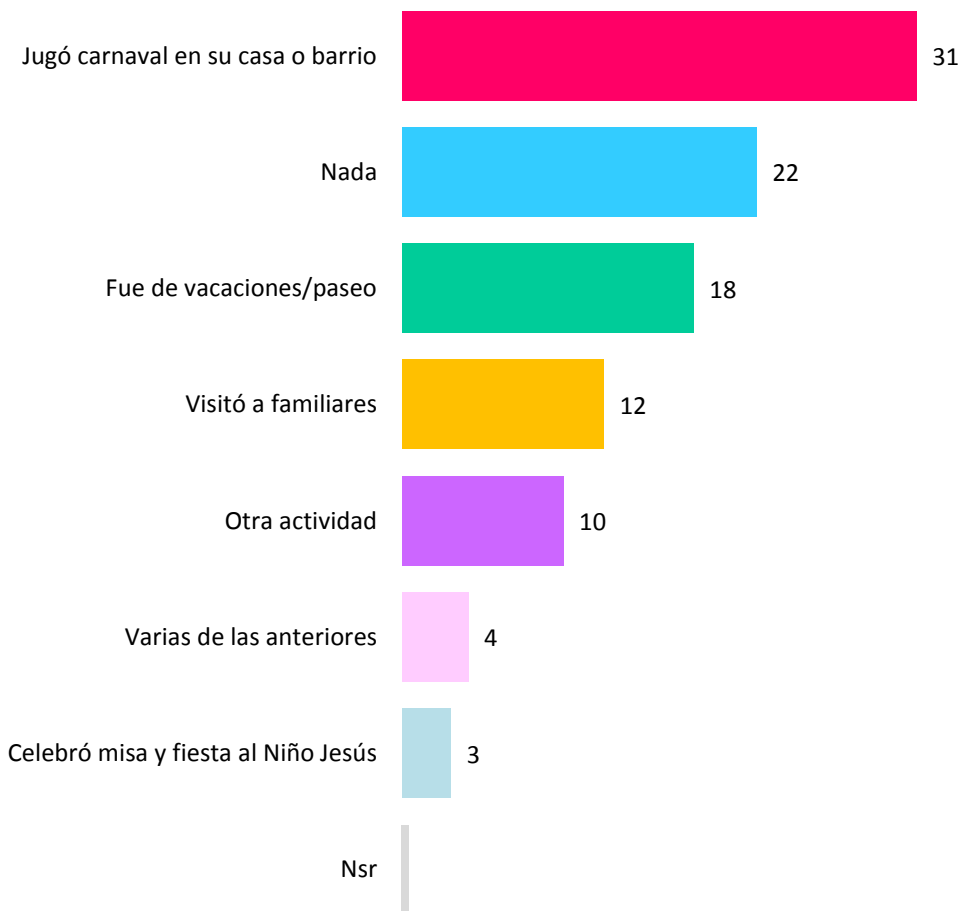

¿Qué hizo durante el feriado de carnaval?

Total Nación

1785 personas encuestadas en todas las provincias de la costa y sierra, urbana/rural.
Margen de error nacional +2,32 ; nivel de confianza 95%.