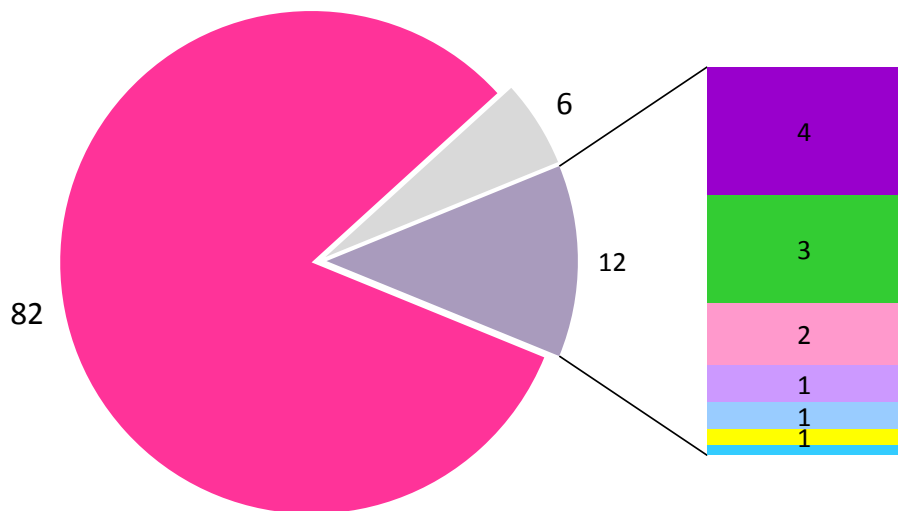

¿Usted y su familia piensan salir de viaje en el feriado del 27 de mayo?
 ¿A dónde piensa viajar?

Total Nación

- No piensa viajar
- Nsr
- Provincias de la Sierra
- Otros lugares
- Otras provincias de la Costa
- Provincia de Santa Elena
- Provincias del Oriente
- Provincia de Manabí
- Provincia de Esmeraldas

	Costa	Sierra	Guayaquil	Quito
No piensa viajar	87	77	84	75
Nsr	4	7	3	5
Otros lugares	4	3	5	5
Provincia de Santa Elena	2	0,1	6	0,3
Otras provincias de la Costa	1	3	1	6
Provincia de Manabí	1	0,3	2	0,5
Provincias de la Sierra	1	8	0	7
Provincia de Esmeraldas	0,3	0,3	0,3	0
Provincias del Oriente	0	2	0	2

1949 personas encuestadas en todas las provincias de la costa y sierra, urbana/rural.
 Margen de error nacional +2,22 ; nivel de confianza 95%.