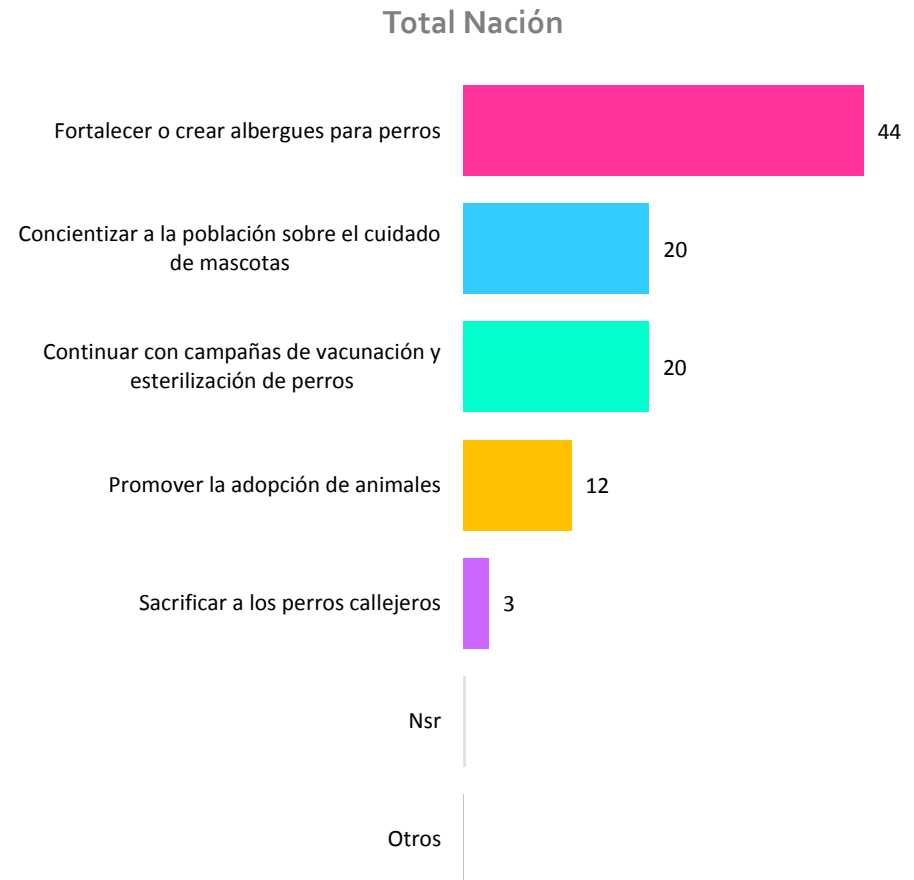

¿Considera que los perros callejeros o abandonados son un problema en el lugar donde usted vive?

¿Cuál de las siguientes medidas se debería tomar para solucionar el problema de los perros callejeros o abandonados?

2247 personas encuestadas en todas las provincias de la costa y sierra, urbana/rural.
Margen de error nacional $\pm 2,07$; nivel de confianza 95%.