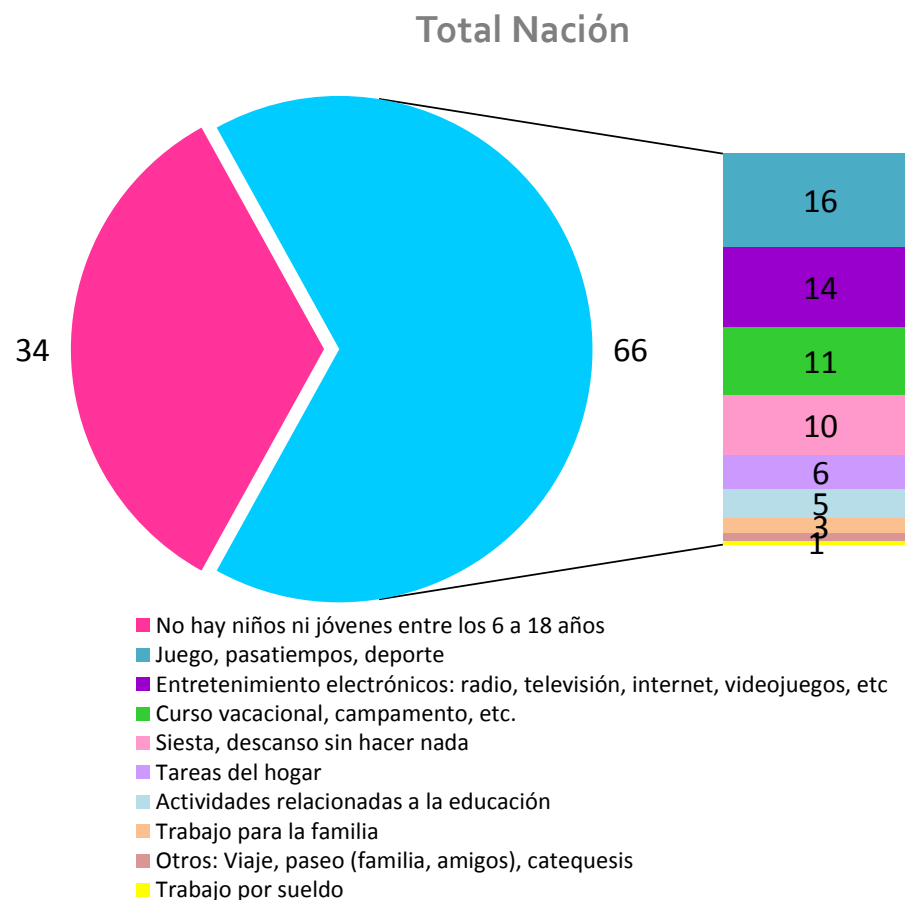

¿En este hogar hay niños/jóvenes entre los 6 a 18 años? ¿Qué hacen los niños o los jóvenes durante el período de vacaciones escolares? (Semiabierta)

2234 personas encuestadas en todas las provincias de la costa y sierra, urbana/rural.  
Margen de error nacional  $\pm 2,07$ ; nivel de confianza 95%.