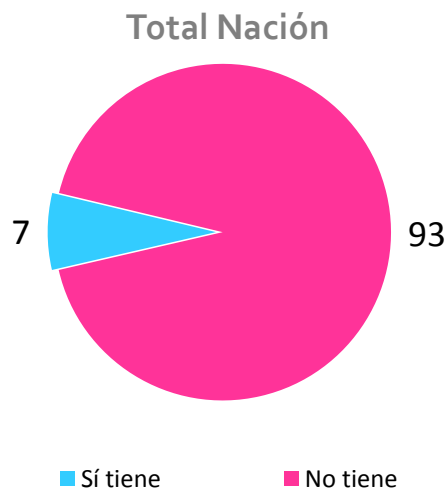

¿Tiene este hogar cocina de inducción?

1956 personas encuestadas en todas las provincias de la costa y sierra, urbana/rural.
Margen de error nacional $\pm 2,22$; nivel de confianza 95%.