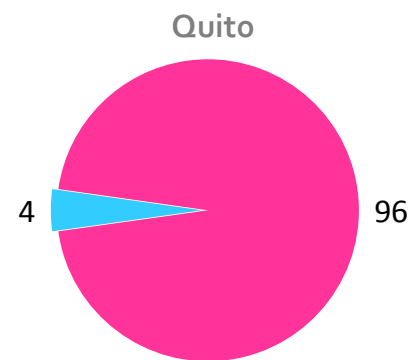

¿Tiene este hogar cocina de inducción?

1956 personas encuestadas en todas las provincias de la costa y sierra, urbana/rural.
Margen de error nacional $\pm 2,22$; nivel de confianza 95%.