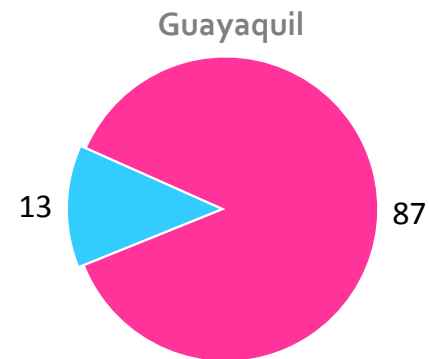

¿Tiene este hogar cocina de inducción?

1956 personas encuestadas en todas las provincias de la costa y sierra, urbana/rural.
Margen de error nacional $\pm 2,22$; nivel de confianza 95%.