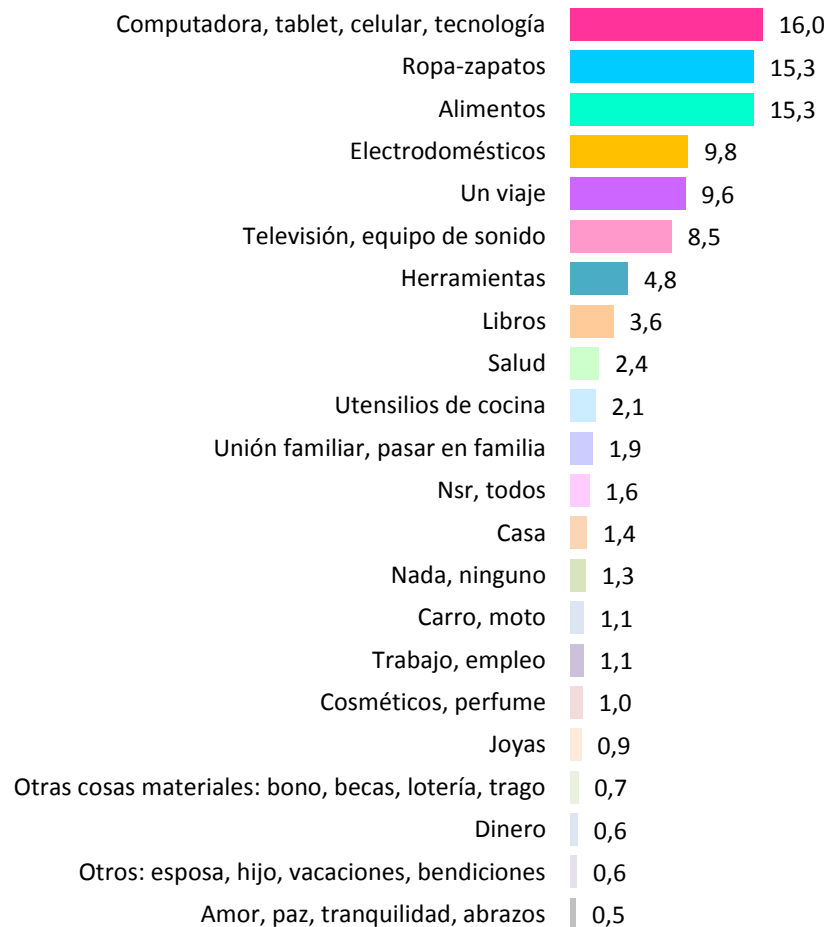

¿Cuál de los siguientes regalos le gustaría recibir en navidad?

Total Nación

2213 personas encuestadas en todas las provincias de la costa y sierra, urbana/rural.

Margen de error nacional $\pm 2,08$; nivel de confianza 95%.