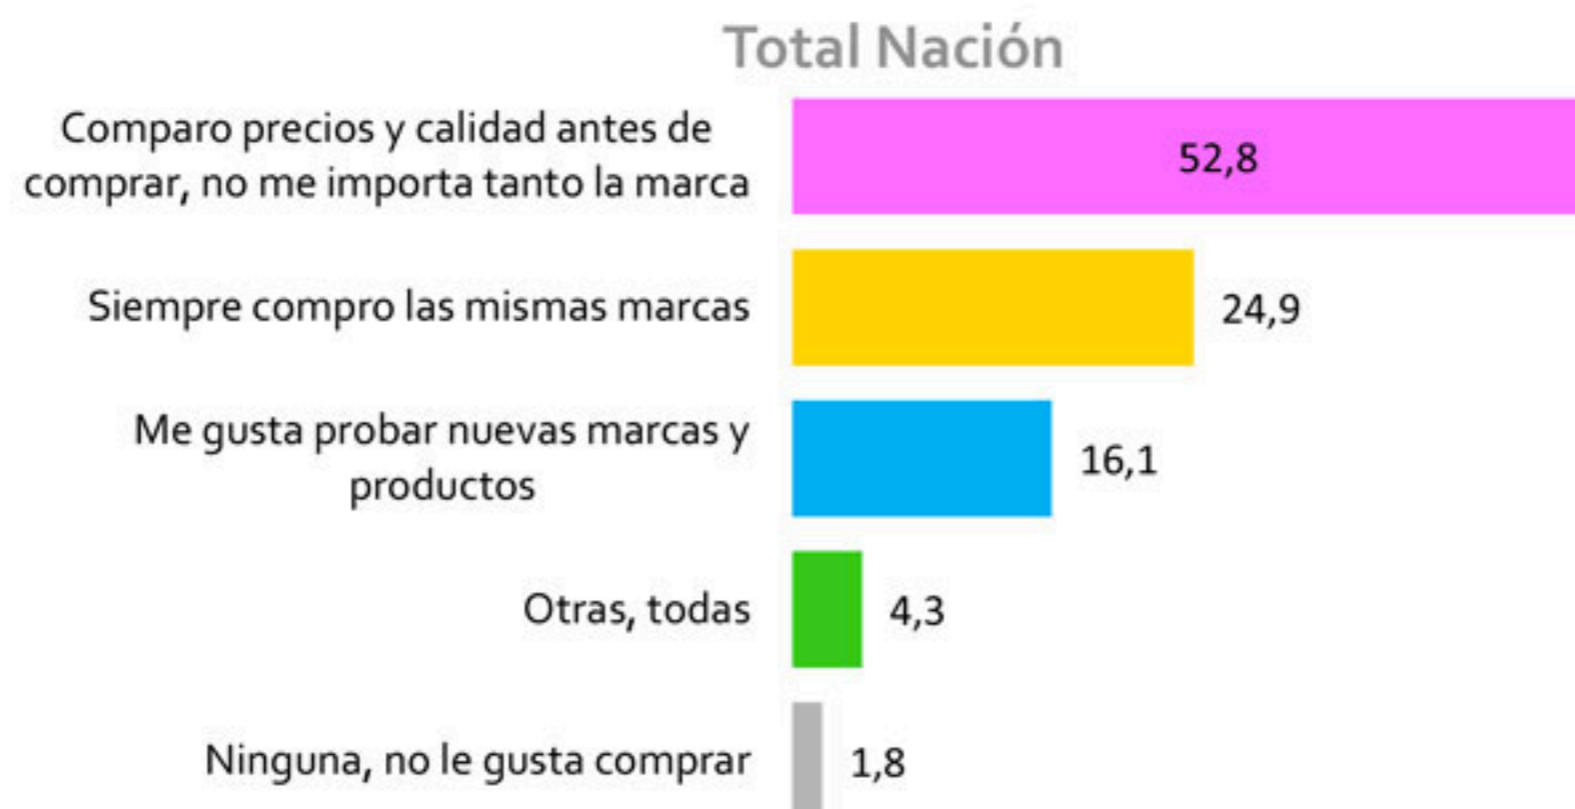

¿Qué tipo de consumidor es usted?

	Comparo precios y calidad antes de comprar, no me importa tanto la marca	Siempre compro las mismas marcas	Me gusta probar nuevas marcas y productos	Otras, todas	Ninguna, no le gusta comprar
Guayas	51,6	21,4	19,7	6,3	1,0
Pichincha	55,0	22,6	20,6	0,8	1,0
Santa Elena	59,2	16,5	19,8	3,1	1,5
Guayaquil	51,0	24,5	18,5	5,5	,5
Quito	56,0	23,8	18,7	0,5	1,0
Ibarra	60,5	18,3	17,9	2,3	1,0